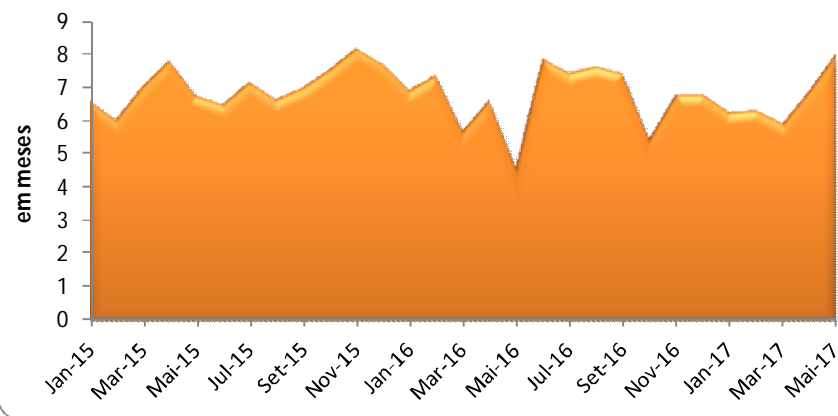

AICCOPN

Associação dos Industriais da Construção
Civil e Obras Públicas

N.º 42

Junho / 2017

**Nível de Atividade
aumenta 22,6%**

**Carteira de
Encomendas cresce
29,0%**

**Produção
Contratada
aumentou 23,1%**

AICCOPN

Rua Álvares Cabral, 306

4050-040 PORTO

Telefone: 22 340 22 00

Fax: 22 340 22 97

www.aiccopn.pt

E-mail: geral@aiccopn.pt

SIG 001/0

Barómetro da Reabilitação Urbana AICCOPN

Em Maio, o Nível de Atividade e a Carteira de Encomendas registam forte aumento

De acordo com o inquérito de maio, realizado pela AICCOPN aos empresários que operam no segmento da Reabilitação Urbana, verifica-se um forte aumento do nível de atividade de 22,6%, em termos homólogos trimestrais.

No mesmo sentido, no indicador que mede a evolução da Carteira de Encomendas observa-se também um forte crescimento no período em análise, registando-se uma variação de 29,0%, em termos homólogos trimestrais.

A Produção Contratada em meses, ou seja, o tempo assegurado de laboração a um ritmo normal de produção, registou um aumento de 23,1%, em termos homólogos trimestrais, fixando-se no mês de maio, em 8 meses de produção assegurada.

Produção Contratada

AICCOPN

constru+
AICCOPN

**A FORMA DE CONSTRUIR O SEU NEGÓCIO
NUNCA MAIS SERÁ A MESMA**

Para mais informações, contactar: 22 340 22 00 • geral@aiccopn.pt

- 🔍 Oportunidades de negócio públicas e privadas
- 🏆 Selo de acreditação AICCOPN no Diretório de Empresas
- 📁 Dossier de Obra digital disponível online
- 🌐 Acesso a Concursos Públicos nacionais e europeus

Saiba mais em:

www.aiccopnconstrumais.pt